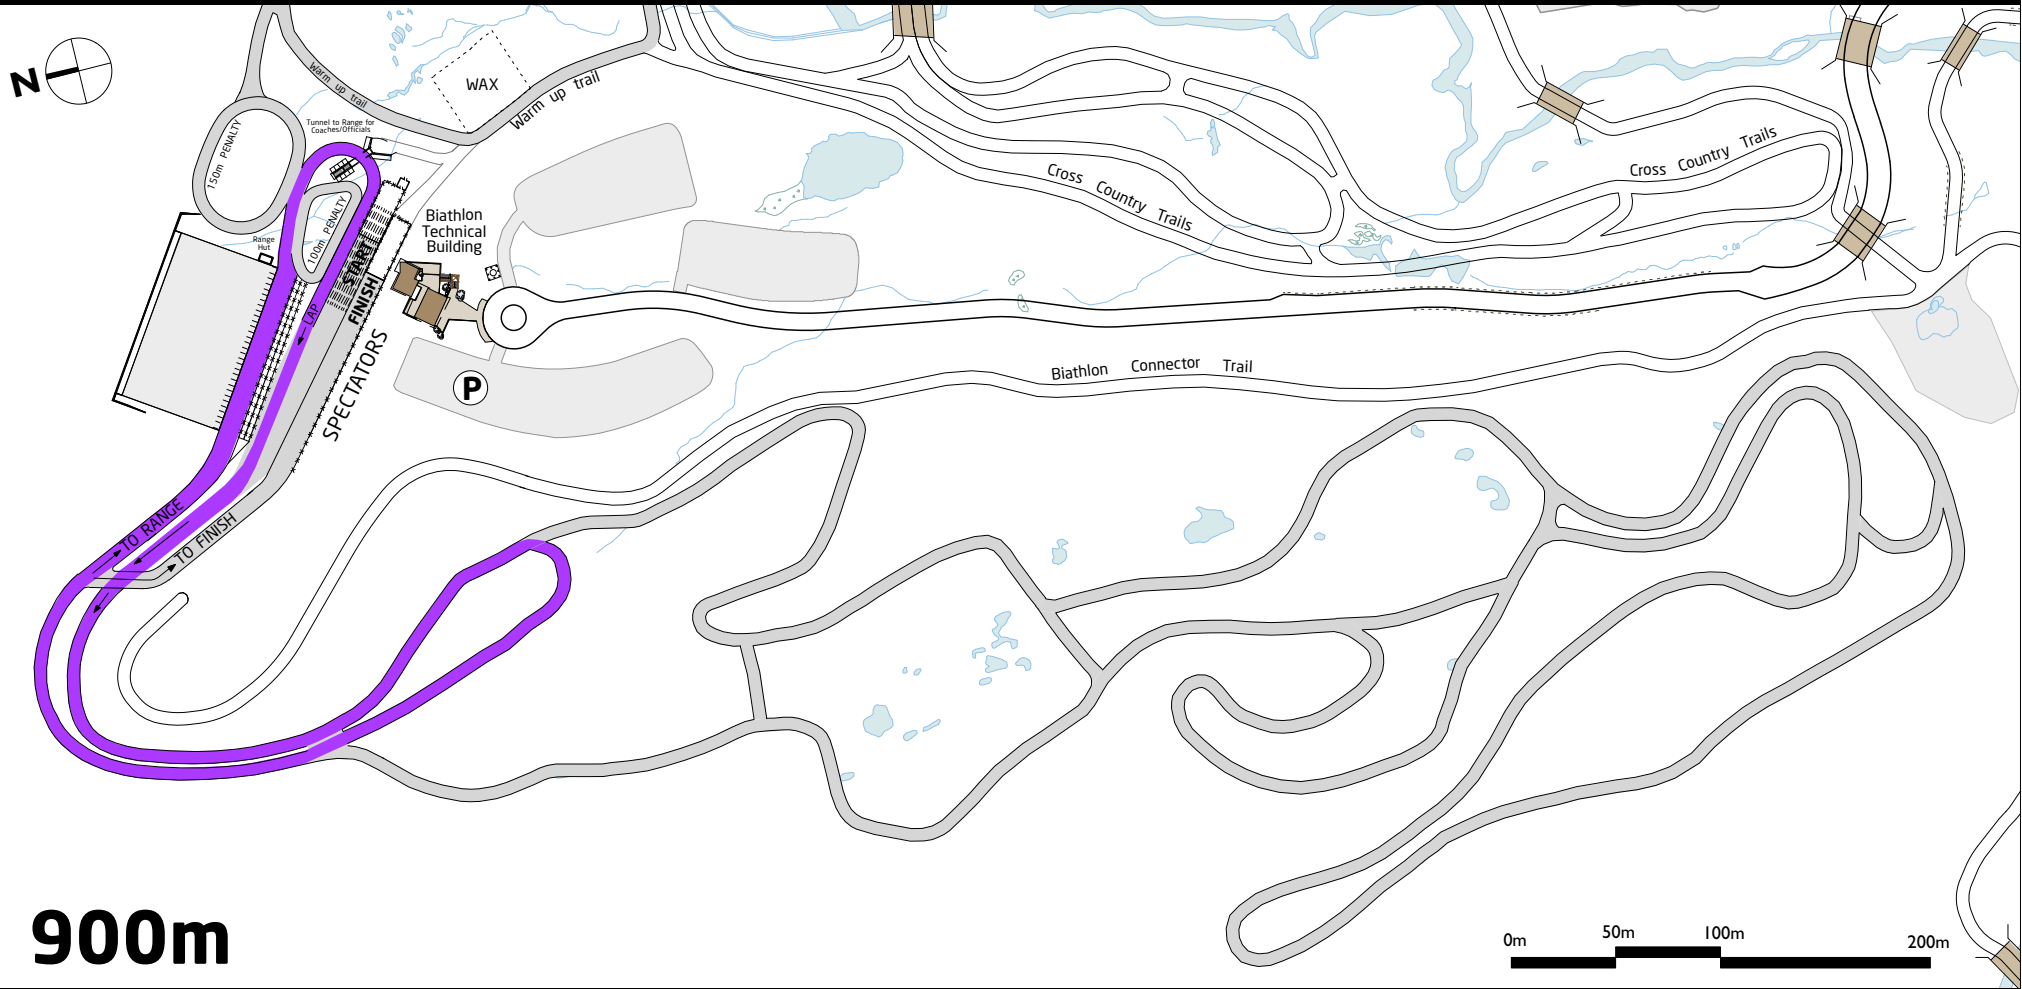

BIATHLON 900m Course

900m

TECHNICAL SPECIFICATIONS

Length : 943m
 TC : 20m
 HD : 11m
 MC : 11m