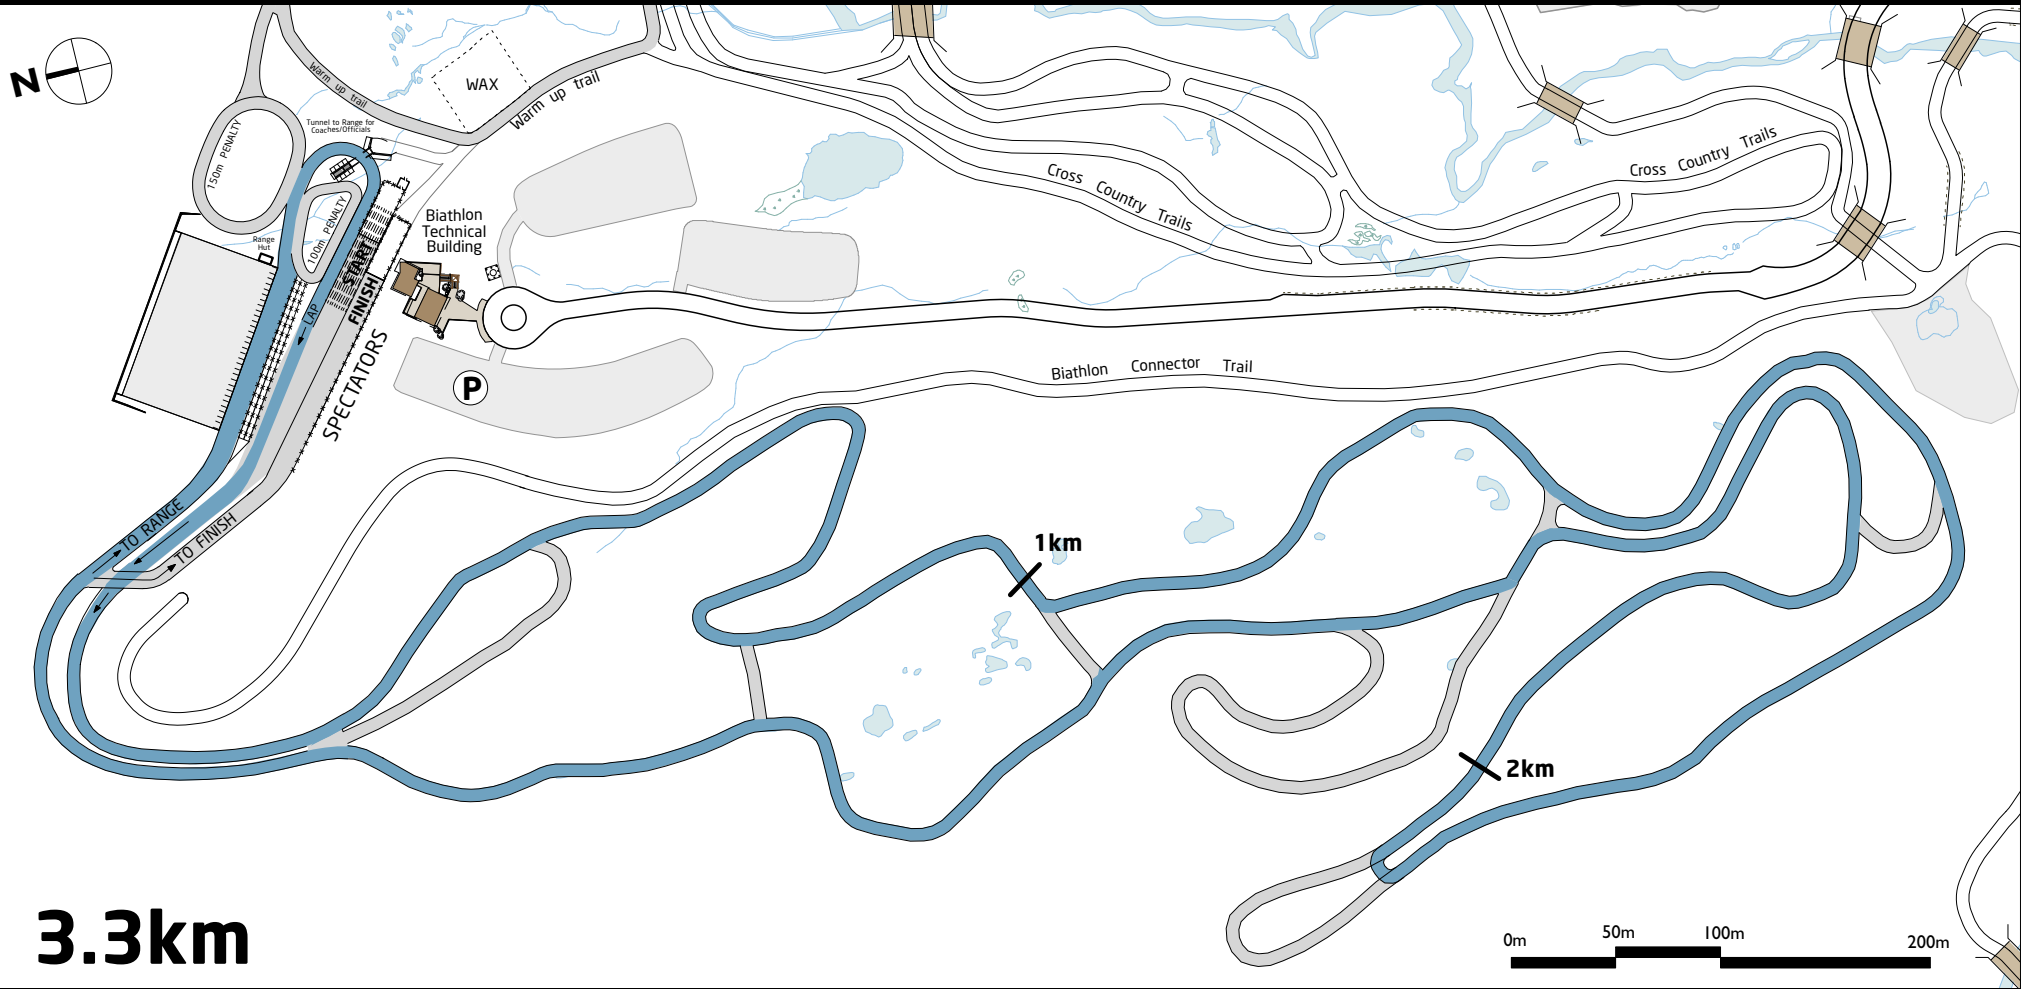

BIATHLON 3.3km Course

3.3km

TECHNICAL SPECIFICATIONS

Length : 3534m
 TC : 121m
 HD : 41m
 MC : 34m