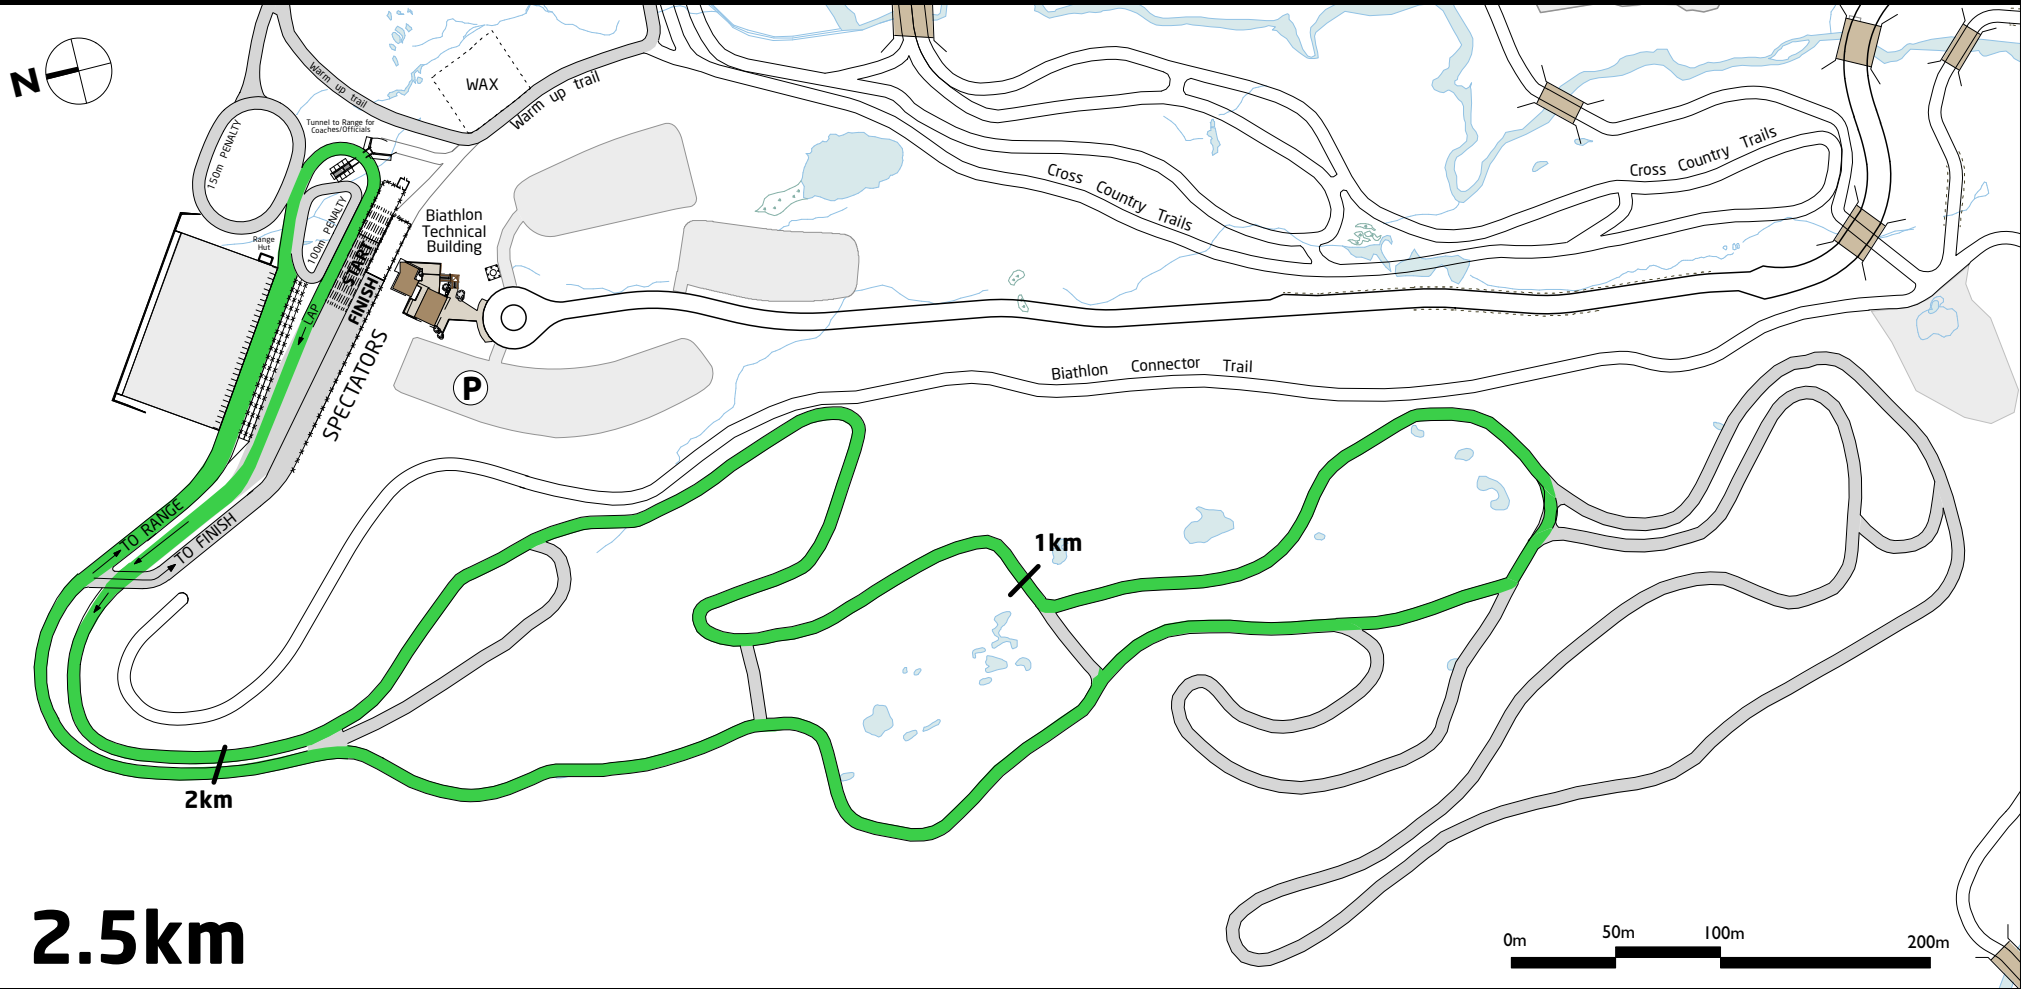

BIATHLON 2.5km Course

2.5km

TECHNICAL SPECIFICATIONS

Length : 2481m
 TC : 82m
 HD : 27m
 MC : 25m